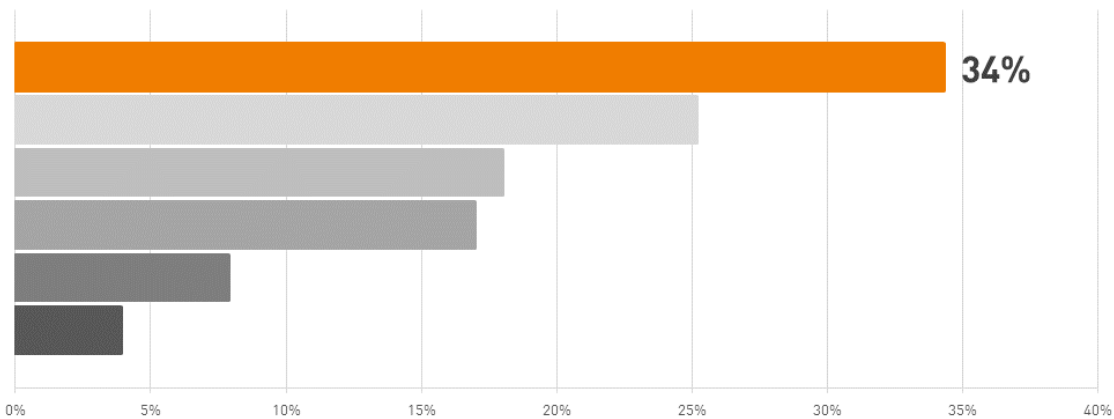

PRESSEMITTEILUNG

07.07.2020

AUGSBURG STADT UND LAND VERTRAUEN HITRADIO RT1!

HITRADIO RT1 ist der Radiosender in Augsburg Stadt und Land, dem die meisten Menschen vertrauen. Dies bestätigt die heute veröffentlichte Funkanalyse Bayern 2020 eindrucksvoll.

„Ein so hohes Vertrauen in einer so turbulenten Zeit bei unseren Hörern zu genießen, das erfüllt uns alle mit Stolz. Wir wollen unsere Hörer auch in Zukunft gut unterhalten und bestens informieren. Dass wir gerade auch in diesen unruhigen Zeiten der Vertrauenssender für Augsburg Stadt und Land sind, bestätigt uns in unserer täglichen Arbeit und bestärkt uns einmal mehr, für unsere Hörer unser Bestes zu geben. Wir sagen Danke für's Einschalten!“, freut sich das ganze RT1-Team. Die Funkanalyse Bayern fragt neben Radioreichweiten auch wichtige Qualitätskriterien in der Bevölkerung ab.

Bei diesem Sender fühlt man sich gut informiert über Wichtiges aus der Gegend

■ HITRADIO RT1
■ Bayern 1
■ Antenne Bayern
■ Radio Fantasy
■ Bayern 3
■ Rock Antenne