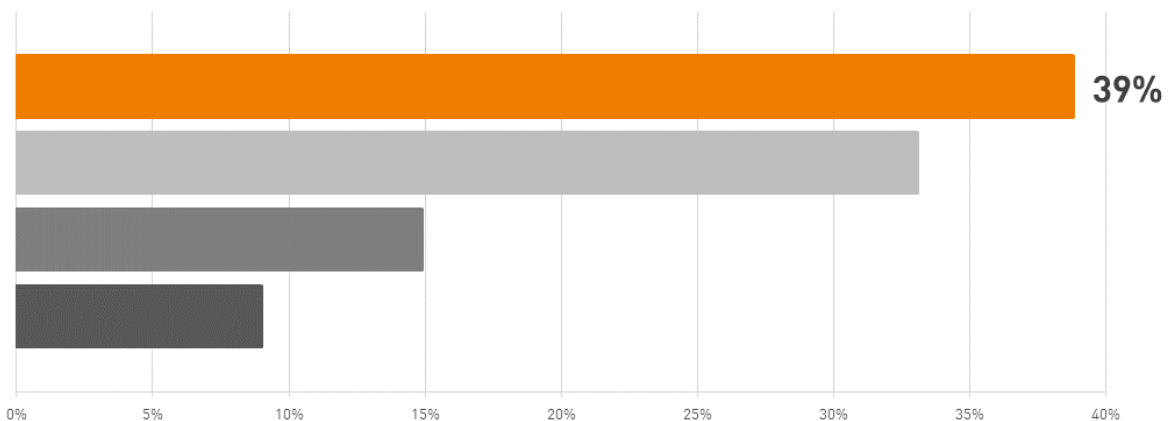

PRESSEMITTEILUNG

07.07.2020

MEMMINGEN UND DAS UNTERALLGÄU VERTRAUEN HITRADIO RT1!

HITRADIO RT1 ist der Radiosender in Memmingen und dem Unterallgäu, dem die meisten Menschen vertrauen. Dies bestätigt die heute veröffentlichte Funkanalyse Bayern 2020 eindrucksvoll.

„Ein so hohes Vertrauen in einer so turbulenten Zeit bei unseren Hörern zu genießen, das erfüllt uns alle mit Stolz. Wir wollen unsere Hörer auch in Zukunft gut unterhalten und bestens informieren. Dass wir gerade auch in diesen unruhigen Zeiten der Vertrauenssender für Memmingen und das Unterallgäu sind, bestätigt uns in unserer täglichen Arbeit und bestärkt uns einmal mehr, für unsere Hörer unser Bestes zu geben. Wir sagen Danke für's Einschalten!“, freut sich das ganze RT1-Team. Die Funkanalyse Bayern fragt neben Radioreichweiten auch wichtige Qualitätskriterien in der Bevölkerung ab.

HITRADIO RT1 MEMMINGEN wurde auch in der diesjährigen Quoten-Erhebung als das reichweitenstärkste lokale Radioprogramm in der Region ausgewiesen! Jeden Tag schalten den Sender 20.000 Hörer¹⁾ ein.

Insgesamt kommt das **RT1-Sender-Network** mit seinen Lokalstationen in Augsburg, Neuburg-Schrobenhausen, Donauwörth und Memmingen, sowie seinen beiden DAB+ Programmen „RT1 IN THE MIX“ und „RT1 RELAX“ auf **50.000 Hörer pro Durchschnittsstunde²⁾** und erreicht **205.000 Hörer³⁾** am Tag.