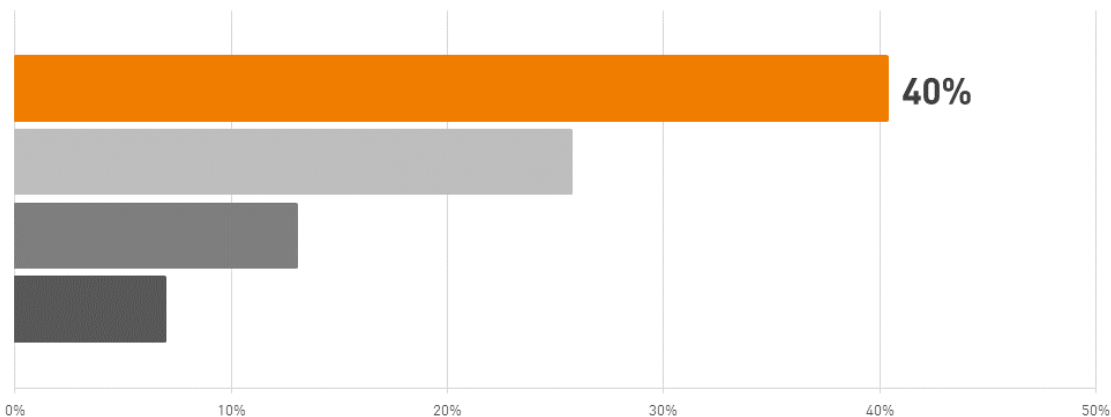

PRESSEMITTEILUNG

07.07.2020

NORDSCHWABEN VERTRAUT HITRADIO RT1!

HITRADIO RT1 ist der Radiosender in Nordschwaben, dem die meisten Menschen vertrauen. Dies bestätigt die heute veröffentlichte Funkanalyse Bayern 2020 eindrucksvoll.

„Ein so hohes Vertrauen in einer so turbulenten Zeit bei unseren Hörern zu genießen, das erfüllt uns alle mit Stolz. Wir wollen unsere Hörer auch in Zukunft gut unterhalten und bestens informieren. Dass wir gerade auch in diesen unruhigen Zeiten der Vertrauenssender in den Landkreisen Dillingen und Donau-Ries sind, bestätigt uns in unserer täglichen Arbeit und bestärkt uns einmal mehr, für unsere Hörer unser Bestes zu geben. Wir sagen Danke für's Einschalten!“, freut sich das ganze RT1-Team. Die Funkanalyse Bayern fragt neben Radioreichweiten auch wichtige Qualitätskriterien in der Bevölkerung ab.

HITRADIO RT1 NORDSCHWABEN wurde auch in der diesjährigen Quoten-Erhebung als das reichweitenstärkste lokale Radioprogramm in der Region ausgewiesen! Jeden Tag schalten den Sender 36.000 Hörer¹⁾ ein. In der durchschnittlichen Sendestunde sind 12.000 Hörer²⁾ dabei! Dies ist eine Steigerung von **+2.000 Hörern** gegenüber der Vorjahresmessung.