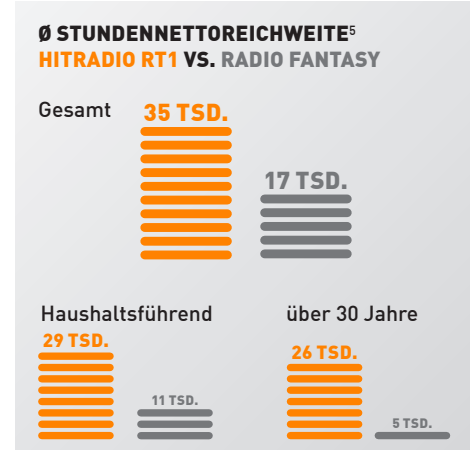

HITRADIO RT1 IST MIT ABSTAND DIE NUMMER EINS!

HITRADIO RT1 AUGSBURG

Programmformat: Das moderne HITRADIO für Augsburg Stadt und Land (Hot AC-Format)

Zielgruppe: 14 – 59 Jahre

Technische Reichweite: 505.000

144.000 Hörer²

Tagesreichweite (Mo. – Fr.)

38.000 Hörer⁴

Ø Stundennettoreichweite (Mo. – Fr.)

25,1%
TAGESREICHWEITE³
JEDE 4. PERSON IM SENDEGEBIET HÖRT HITRADIO RT1.

RT1 IST BEI DEN 14-49 JÄHRIGEN DER MEISTGEHÖRTE SENDER AM TAG⁶.

HITRADIO RT1: 84 TSD.

ANTENNE BAYERN: 83 TSD.
 RADIO FANTASY: 67 TSD.
 BAYERN 1: 45 TSD.
 BAYERN 3: 39 TSD.

Kontakt:
+49 821 777-4200
werbung@rt1.de

HITRADIO RT1 Augsburg GmbH
 Medienzentrum Augsburg
 Curt-Frenzel-Straße 4
 86167 Augsburg
www.rt1.de

1 FAB 2018, weitester Hörerkreis (4 Wochen), weitestes Empfangsgebiet, Bevölkerung ab 14 Jahre 2 FAB 2018, Tagesreichweite Mo.-Fr., weitestes Empfangsgebiet, Bevölkerung ab 14 Jahre 3 FAB 2018, Tagesreichweite Mo.-Fr., Stereoempfangsgebiet, Bevölkerung ab 14 Jahre 4 FAB 2018, Ø Stundennettoreichweite Mo.-Fr. 6-18 Uhr, weitestes Empfangsgebiet ab 14 Jahre 5 FAB 2018, Ø Stundennettoreichweite Mo.-Fr. 6-18 Uhr, Stereoempfangsgebiet, Bevölkerung ab 14 Jahre 6 FAB 2018, Tagesreichweite Mo.-Fr., Stereoempfangsgebiet, Bevölkerung 14-49 Jahre 7 FAB 2018, Ø Stundennettoreichweite Mo.-Fr. im jeweiligen Zeitabschnitt, weitestes Empfangsgebiet, Bevölkerung ab 14 Jahre Mehr Informationen unter www.funkanalyse-bayern.de