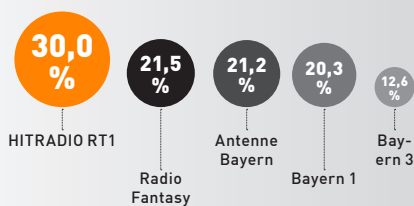

27.000 Hörer⁴

Ø Stundennettoreichweite (Mo. – Sa.)

**REICHWEITE
RT1-NETWORK**

735.000 Hörer¹

Weitester Hörerkreis

190.000 Hörer²

Tagesreichweite (Mo. – Sa.)

44.000 Hörer⁴

Ø Stundennettoreichweite (Mo. – Sa.)

TAGESREICHWEITE 20 – 49 JAHRE³ TOP 5 ALLER SENDER IM SENDEGEBIET

**173 MINUTEN
VERWEILDAUER⁸**

IM VERGLEICH HIERZU

**RADIO FANTASY
69 MINUTEN**

Ø STUNDENNETTOREICHWEITE⁵ HITRADIO RT1 VS. RADIO FANTASY

**RT1 IST BEI DEN
14 – 59 JÄHRIGEN
DER MEISTGEHÖRTE
SENDER AM TAG⁶.**

HITRADIO RT1: 89 TSD.

ANTENNE BAYERN: 87 TSD.

BAYERN 1: 83 TSD.

RADIO FANTASY: 68 TSD.

BAYERN 3: 40 TSD.

NETTOREICHWEITEN IM ZEITABSCHNITT⁷ HITRADIO RT1 VS. RADIO FANTASY