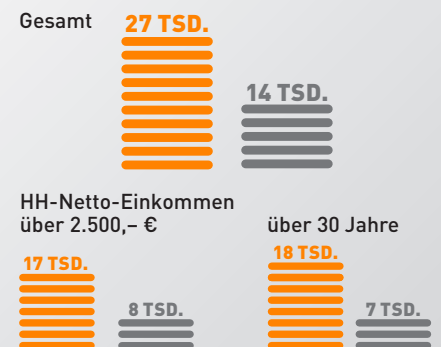

Ø Stundennettoreichweite (Mo. – Sa.)

TAGESREICHWEITE 20 – 49 JAHRE³ TOP 5 ALLER SENDER IM SENDEGEBIET

**173 MINUTEN
VERWEILDAUER⁸**

IM VERGLEICH HIERZU

**RADIO FANTASY
69 MINUTEN**

Ø STUNDENNETTOREICHWEITE⁵ HITRADIO RT1 VS. RADIO FANTASY

**RT1 IST BEI DEN
14 – 59 JÄHRIGEN
DER MEISTGEHÖRTE
SENDER AM TAG⁶.**

HITRADIO RT1: 89 TSD.

ANTENNE BAYERN: 87 TSD.

BAYERN 1: 83 TSD.

RADIO FANTASY: 68 TSD.

BAYERN 3: 40 TSD.

NETTOREICHWEITEN IM ZEITABSCHNITT⁷ HITRADIO RT1 VS. RADIO FANTASY