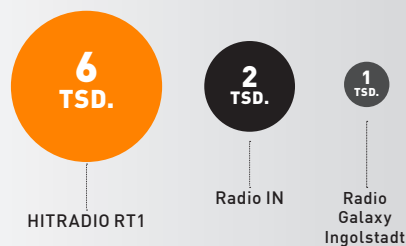

Technische Reichweite:
81.000 (über UKW)

UKW-Frequenzen: Neuburg 101,2 MHz,
Schrobenhausen 94,6 MHz

DAB+: Kanal 11A

Livestream: www.rt1.de

Kernsendegebiet: Landkreis Neuburg-
Schrobenhausen (UKW und DAB+) und
Großraum Ingolstadt (DAB+)

Weitester Hörerkreis

190.000 Hörer²

Tagesreichweite (Mo. – Sa.)

44.000 Hörer⁴

Ø Stundennettoreichweite (Mo. – Sa.)

TAGESREICHWEITE³
30-59 JAHRE SENDER IM SENDEGEBIET

42%

DER BEVÖLKERUNG
IM SENDEGEBIET
HABEN IN DEN
LETZTEN 4 WOCHEN
RT1 GEHÖRT⁵.