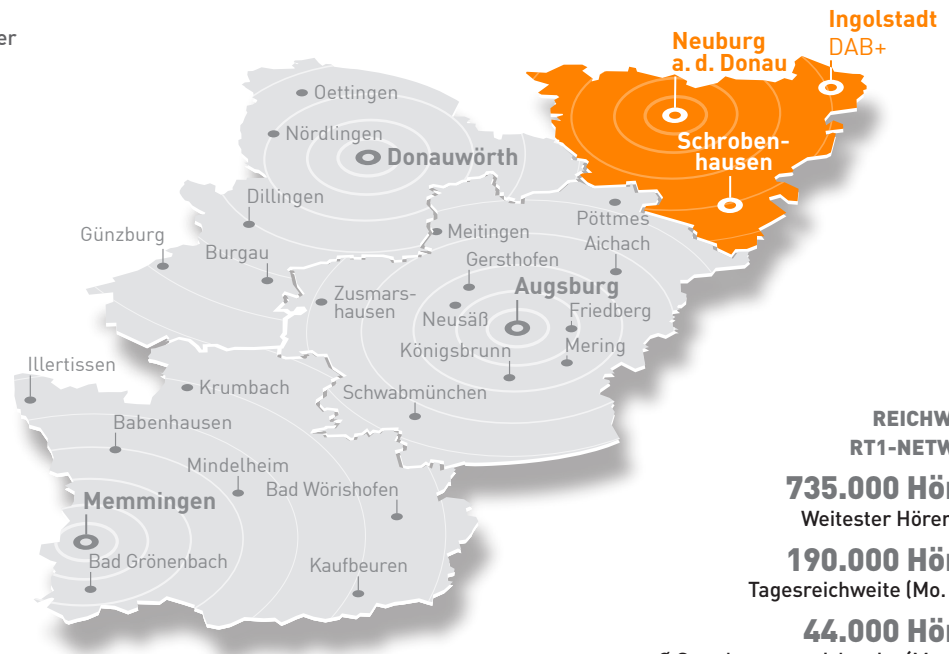

Erfolgreicher Start im neuen Sendegebiet!

HITRADIO RT1 NEUBURG-SCHROBENHAUSEN

Programmformat: Musikorientiertes
Unterhaltungsprogramm mit starker lokaler
Ausrichtung (Hot AC-Format)

Zielgruppe: 14 – 59 Jahre

Technische Reichweite:
81.000 (über UKW)

UKW-Frequenzen: Neuburg 101,2 MHz,
Schrobenhausen 94,6 MHz

DAB+: Kanal 11A

Livestream: www.rt1.de

Kernsendegebiet: Landkreis Neuburg-
Schrobenhausen (UKW und DAB+) und
Großraum Ingolstadt (DAB+)

53.000 Hörer¹

Weitester Hörerkreis

13.000 Hörer⁸

Tagesreichweite (Mo. – So.)

2.000 Hörer⁴

Ø Stundennettoreichweite (Mo. – Sa.)

REICHWEITE
RT1-NETWORK

735.000 Hörer¹

Weitester Hörerkreis

190.000 Hörer²

Tagesreichweite (Mo. – Sa.)

44.000 Hörer⁴

Ø Stundennettoreichweite (Mo. – Sa.)

TAGESREICHWEITE³
30-59 JAHRE SENDER IM SENDEGEBIET

42%

DER BEVÖLKERUNG
IM SENDEGEBIET
HABEN IN DEN
LETZTEN 4 WOCHEN
RT1 GEHÖRT⁵.