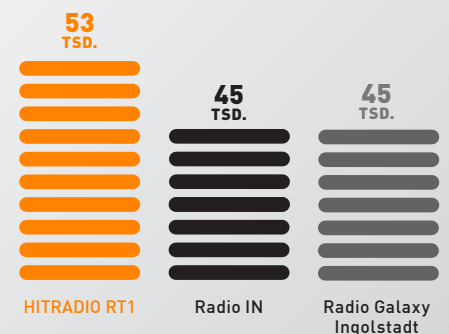

Erfolgreicher Start im neuen Sendegebiet!

HITRADIO RT1 NEUBURG-SCHROBENHAUSEN

Programmformat: Musikorientiertes
Unterhaltungsprogramm mit starker lokaler
Ausrichtung (Hot AC-Format)

Zielgruppe: 14 – 59 Jahre

Technische Reichweite:
81.000 (über UKW)

UKW-Frequenzen: Neuburg 101,2 MHz,
Schrobenhausen 94,6 MHz

DAB+: Kanal 11A

Livestream: www.rt1.de

Kernsendegebiet: Landkreis Neuburg-
Schrobenhausen (UKW und DAB+) und
Großraum Ingolstadt (DAB+)

53.000 Hörer¹

Weitester Hörerkreis

13.000 Hörer⁸

Tagesreichweite (Mo. – So.)

2.000 Hörer⁴

Ø Stundennettoreichweite (Mo. – Sa.)

REICHWEITE
RT1-NETWORK

735.000 Hörer¹

Weitester Hörerkreis

190.000 Hörer²

Tagesreichweite (Mo. – Sa.)

44.000 Hörer⁴

Ø Stundennettoreichweite (Mo. – Sa.)

TAGESREICHWEITE³
30-59 JAHRE SENDER IM SENDEGEBIET

42%

DER BEVÖLKERUNG
IM SENDEGEBIET
HABEN IN DEN
LETZTEN 4 WOCHEN
RT1 GEHÖRT⁵.

BEKANNTHEIT⁶
SENDER IM VERGLEICH

MEHR ALS 75% DER
HÖRER VERFÜGEN
ÜBER EIN
HAUSHALTSNETTO-
EINKOMMEN VON
MEHR ALS 2.500 €⁹.

STAMMHÖRER⁷
SENDER IM VERGLEICH

Kontakt:
+49 821 777-4200
werbung@rt1.de

HITRADIO RT1 Augsburg GmbH
Medienzentrum Augsburg
Curt-Frenzel-Straße 4
86167 Augsburg
www.rt1.de